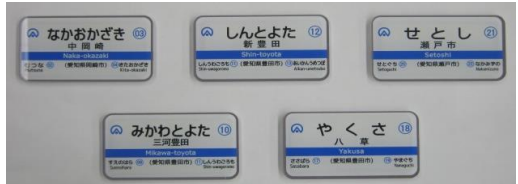

駅名標マグネット
価格:250円(税込)