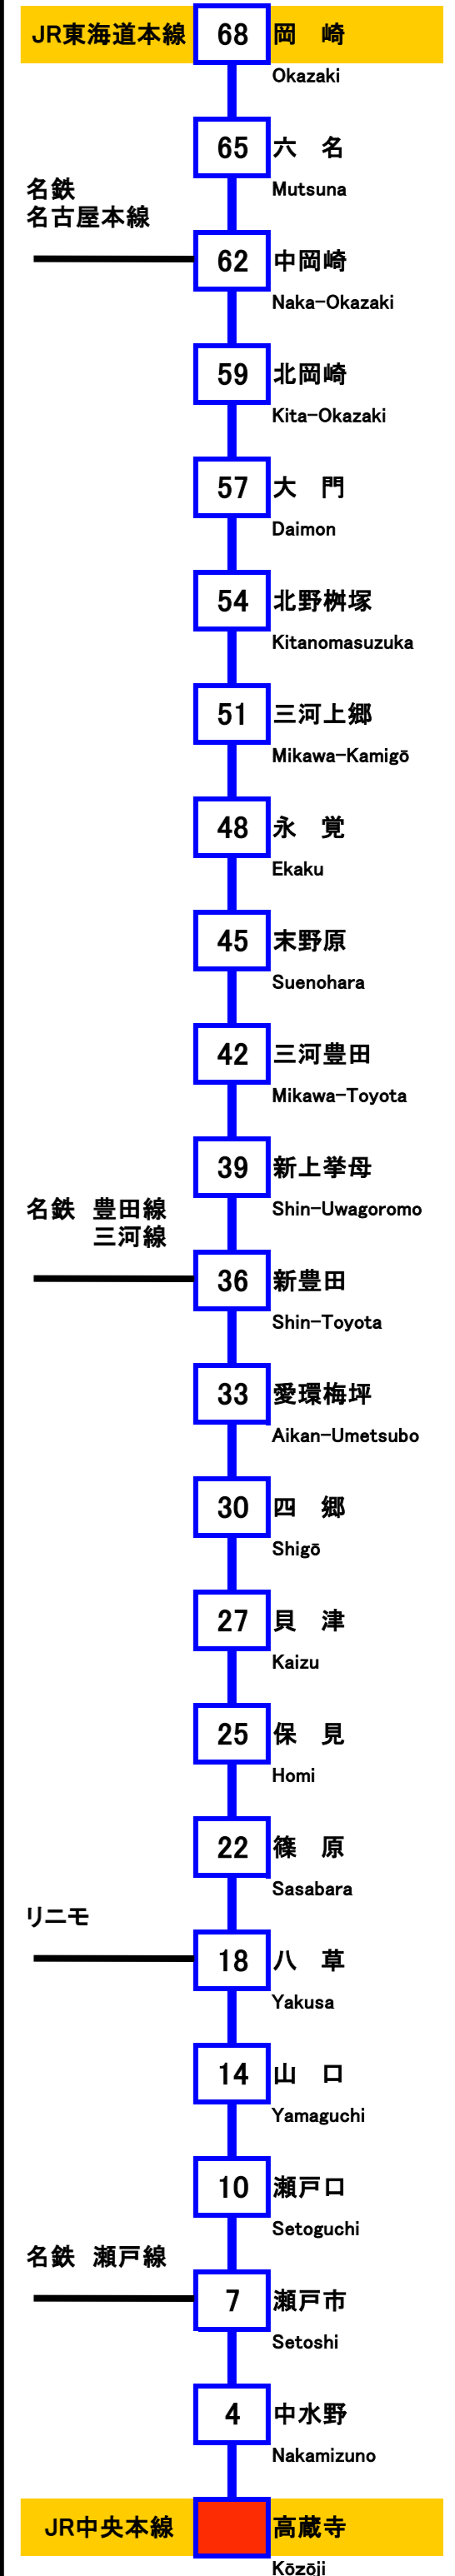

愛知環状鉄道線 時刻表 高蔵寺駅

Aichi Loop Railway Departure Time Kōzōji

(令和6年3月16日修正)
平成30年3月17日改正

岡崎方面 for Okazaki

5	59	岡崎	▲4両	1																
6	30	岡崎	△4両	1	47	岡崎	△4両	1												
7	2	岡崎	△4両	1	18	岡崎	△4両	1	33	岡崎	2両	1	48	岡崎	△4両	1				
8	8	岡崎	△4両	1	23	岡崎	▲4両	1	40	岡崎	▲4両	1	55	岡崎	△4両	1				
9	12	岡崎	△4両	1	28	岡崎	△4両	1	43	岡崎	△4両	1								
10	0	岡崎	2両	1	15	岡崎	△4両	1	37	岡崎	△4両	1	55	岡崎	▲4両	1				
11	11	岡崎	▲4両	1	28	岡崎	2両	1	43	岡崎	2両	1	59	岡崎	2両	1				
12	15	岡崎	2両	1	31	岡崎	2両	1	47	岡崎	△4両	1								
13	3	岡崎	2両	1	20	岡崎	2両	1	35	岡崎	2両	1	51	岡崎	2両	1				
14	8	岡崎	2両	1	23	岡崎	2両	1	39	岡崎	△4両	1	55	岡崎	△4両	1				
15	11	岡崎	△4両	1	28	岡崎	2両	1	43	岡崎	2両	1	59	岡崎	2両	1				
16	15	岡崎	▲4両	1	32	岡崎	▲4両	1	47	岡崎	△4両	1								
17	4	岡崎	△4両	1	19	岡崎	△4両	1	35	岡崎	△4両	1	40	瀬戸口	4両	5	50	岡崎	△4両	1
18	7	岡崎	△4両	1	23	岡崎	2両	1	37	瀬戸口	4両	5	41	岡崎	▲4両	1	55	岡崎	▲4両	1
19	11	岡崎	△4両	1	27	岡崎	△4両	1	38	瀬戸口	4両	5	42	岡崎	△4両	1	59	岡崎	△4両	1
20	14	岡崎	△4両	1	31	岡崎	△4両	1	38	瀬戸口	4両	5	47	岡崎	2両	1				
21	3	岡崎	▲4両	1	19	岡崎	▲4両	1	34	岡崎	△4両	1	50	岡崎	△4両	1				
22	13	北野樹塚	△4両	1	37	岡崎	△4両	1	53	北野樹塚	△4両	1								
23	20	北野樹塚	2両	1	38	北野樹塚	△4両	1												
0	5	瀬戸口	▲4両	1																

記事

赤時刻・・・土休日運休

1 5 ...発車番線

▲4両・・・土曜日は2両

▲4両・・・日曜日は2両

△4両・・・土曜日は2両

※両数は変更する場合があります。

標準所要時分

Required Time (分 min)

各列車の到着時刻は全体時刻表をご覧ください。

<http://www.aikanrailway.co.jp/>