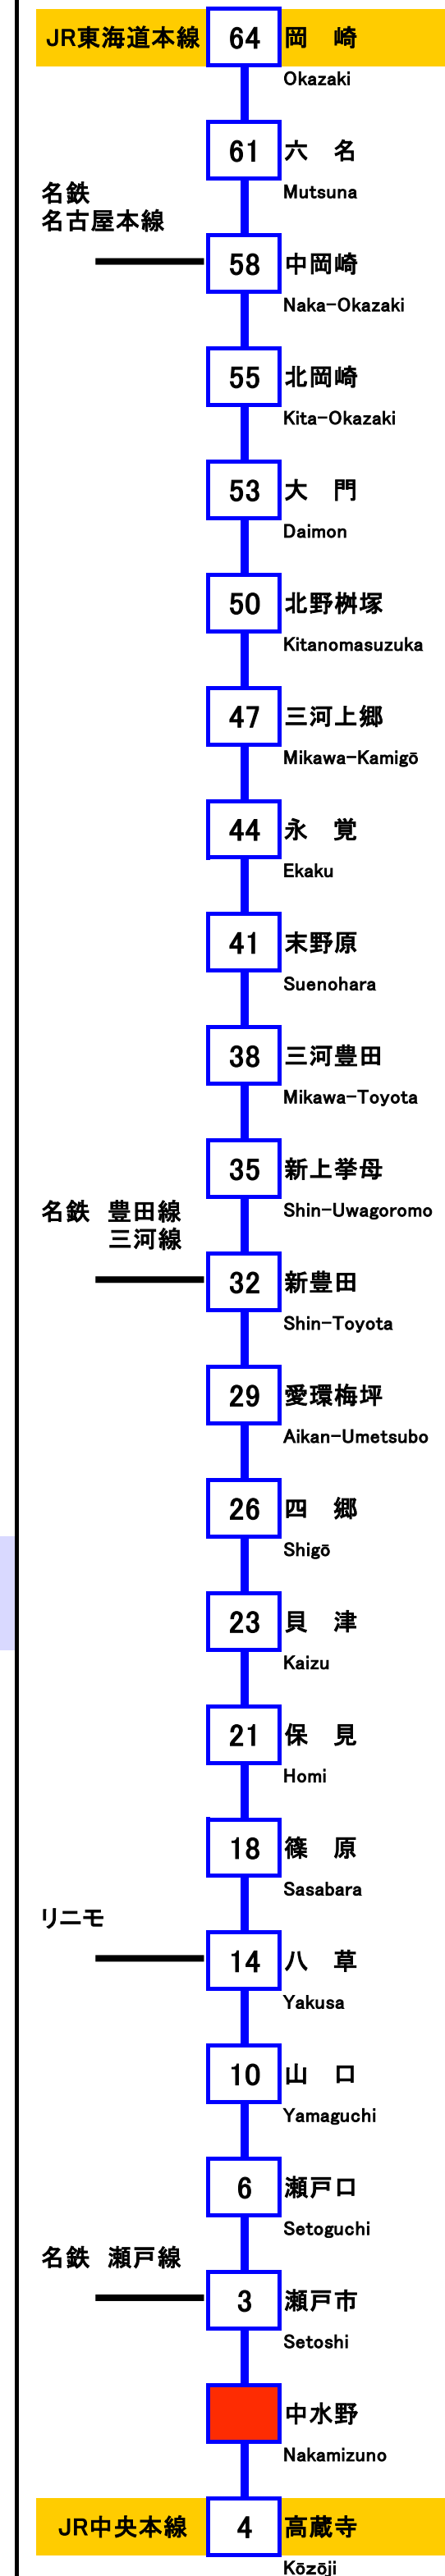

愛知環状鉄道線 時刻表 中水野駅

Aichi Loop Railway Departure Time Nakamizuno

(令和6年3月16日修正)
平成30年3月17日改正

岡崎方面 for Okazaki

5						
6	3 岡崎 4両	34 岡崎 4両	51 岡崎 4両			
7	6 岡崎 4両	22 岡崎 4両	37 岡崎 2両	52 岡崎 4両		
8	12 岡崎 4両	27 岡崎 4両	44 岡崎 4両	59 岡崎 4両		
9	16 岡崎 4両	32 岡崎 4両	47 岡崎 4両			
10	4 岡崎 2両	19 岡崎 4両	41 岡崎 4両	59 岡崎 4両		
11	15 岡崎 4両	32 岡崎 2両	47 岡崎 2両			
12	3 岡崎 2両	19 岡崎 2両	35 岡崎 2両	51 岡崎 4両		
13	7 岡崎 2両	24 岡崎 2両	39 岡崎 2両	55 岡崎 2両		
14	12 岡崎 2両	27 岡崎 2両	43 岡崎 4両	59 岡崎 4両		
15	15 岡崎 4両	32 岡崎 2両	47 岡崎 2両			
16	3 岡崎 2両	19 岡崎 4両	36 岡崎 4両	51 岡崎 4両		
17	8 岡崎 4両	23 岡崎 4両	39 岡崎 4両	44 瀬戸口 4両	54 岡崎 4両	
18	11 岡崎 4両	27 岡崎 2両	41 瀬戸口 4両	45 岡崎 4両	59 岡崎 4両	
19	15 岡崎 4両	31 岡崎 4両	42 瀬戸口 4両	46 岡崎 4両		
20	3 岡崎 4両	18 岡崎 4両	35 岡崎 4両	42 瀬戸口 4両	51 岡崎 2両	
21	7 岡崎 4両	23 岡崎 4両	38 岡崎 4両	54 岡崎 4両		
22	17 北野樹塚 4両	41 岡崎 4両	57 北野樹塚 4両			
23	24 北野樹塚 2両	42 北野樹塚 4両				
0	9 瀬戸口 4両					

高蔵寺方面 for Kōzōji

5	38 高蔵寺 4両					
6	10 高蔵寺 4両	37 高蔵寺 4両	54 高蔵寺 4両			
7	10 高蔵寺 4両	19 名古屋 8両	26 高蔵寺 2両	41 高蔵寺 4両	49 名古屋 8両	59 高蔵寺 4両
8	14 高蔵寺 4両	31 高蔵寺 4両	47 高蔵寺 4両			
9	3 高蔵寺 4両	19 高蔵寺 4両	35 高蔵寺 4両	51 高蔵寺 2両		
10	7 高蔵寺 4両	24 高蔵寺 4両	40 高蔵寺 4両			
11	2 高蔵寺 4両	18 高蔵寺 2両	34 高蔵寺 2両	51 高蔵寺 2両		
12	7 高蔵寺 2両	23 高蔵寺 2両	39 高蔵寺 4両	55 高蔵寺 2両		
13	11 高蔵寺 2両	26 高蔵寺 2両	43 高蔵寺 2両	59 高蔵寺 2両		
14	15 高蔵寺 2両	31 高蔵寺 4両	47 高蔵寺 4両			
15	3 高蔵寺 4両	19 高蔵寺 2両	34 高蔵寺 2両	51 高蔵寺 2両		
16	7 高蔵寺 4両	23 高蔵寺 4両	39 高蔵寺 4両	55 高蔵寺 4両		
17	11 高蔵寺 4両	27 高蔵寺 4両	43 高蔵寺 4両	59 高蔵寺 4両		
18	15 高蔵寺 2両	31 高蔵寺 4両	47 高蔵寺 4両			
19	3 高蔵寺 4両	20 高蔵寺 4両	34 高蔵寺 4両	50 高蔵寺 4両		
20	7 高蔵寺 4両	22 高蔵寺 4両	39 高蔵寺 2両	55 高蔵寺 4両		
21	10 高蔵寺 4両	26 高蔵寺 4両	43 高蔵寺 4両	59 高蔵寺 4両		
22	15 高蔵寺 4両	38 高蔵寺 4両	54 高蔵寺 4両			
23	11 高蔵寺 2両	54 高蔵寺 4両				
0						

記事

赤時刻・・土休日運休

橙文字・・高蔵寺經由名古屋行

両数は平日の両数です。土休日は一部を除き2両です。

※両数は変更する場合があります。

標準所要時分

Required Time (分 min)

各列車の到着時刻は全体時刻表をご覧ください。

<http://www.aikanrailway.co.jp/>