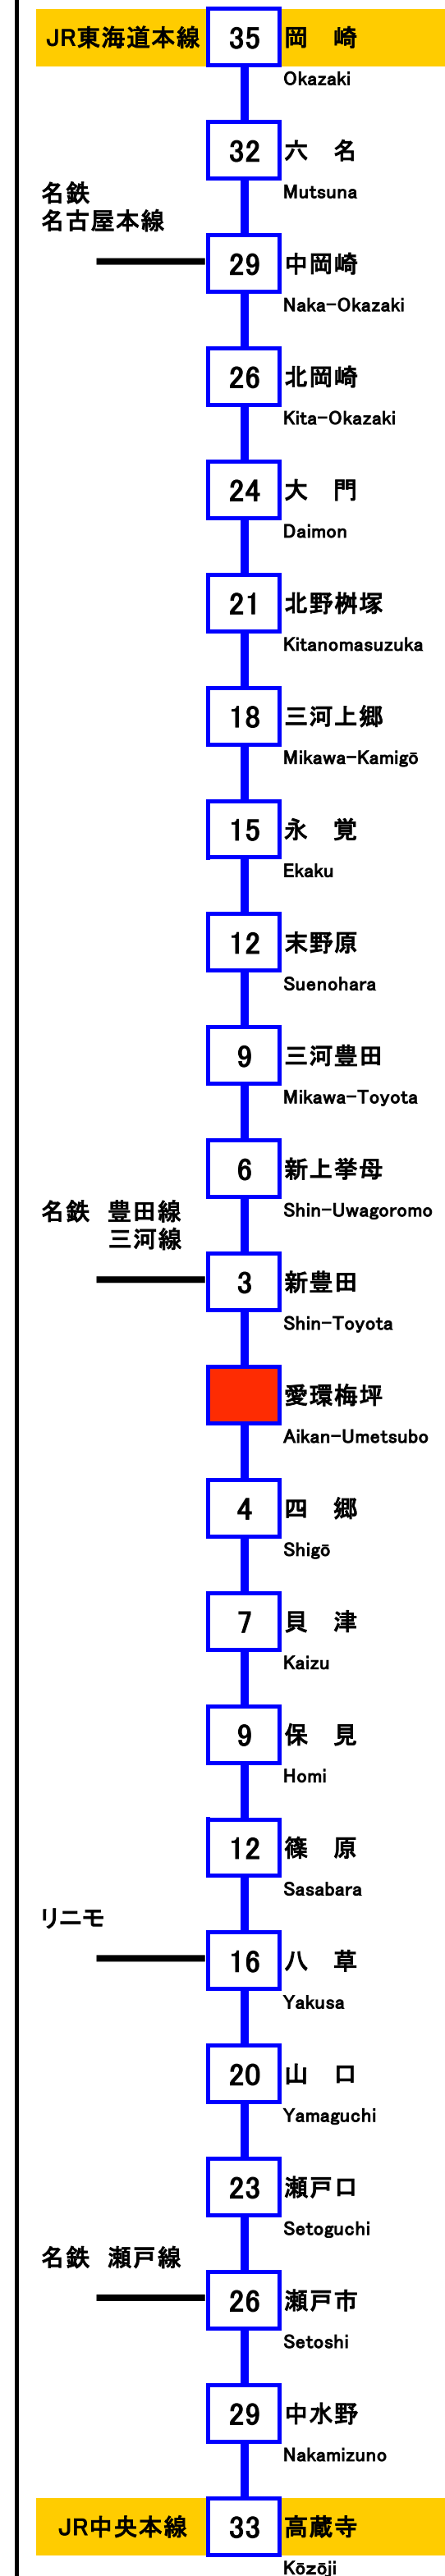

愛知環状鉄道線 時刻表 愛環梅坪駅

Aichi Loop Railway Departure Time Aikan-Umetsubo

(令和6年3月16日修正)
平成30年3月17日改正

標準所要時分

Required Time (分 min)

岡崎方面 for Okazaki					高蔵寺方面 for Kōzōji					
5					5	40	高蔵寺 4両			
6	32	岡崎 4両	48	岡崎 4両	6	8	高蔵寺 4両	24	高蔵寺 4両	
7	4	岡崎 4両	20	岡崎 4両	36	岡崎 4両	52	岡崎 4両	40	高蔵寺 4両
8	8	岡崎 2両	24	岡崎 4両	40	岡崎 4両	56	岡崎 4両	56	高蔵寺 2両
9	12	岡崎 4両	28	岡崎 4両	44	岡崎 4両			12	高蔵寺 4両
10	0	岡崎 4両	18	岡崎 4両	37	岡崎 2両	55	岡崎 4両	30	高蔵寺 4両
11	12	岡崎 4両	28	岡崎 4両	44	岡崎 4両			46	高蔵寺 4両
12	0	岡崎 2両	16	岡崎 2両	32	岡崎 2両	48	岡崎 2両	50	高蔵寺 4両
13	4	岡崎 2両	20	岡崎 4両	36	岡崎 2両	52	岡崎 2両	54	高蔵寺 4両
14	8	岡崎 2両	24	岡崎 2両	40	岡崎 2両	56	岡崎 2両		
15	12	岡崎 4両	28	岡崎 4両	44	岡崎 4両			10	高蔵寺 4両
16	0	岡崎 2両	16	岡崎 2両	32	岡崎 2両	48	岡崎 4両	31	高蔵寺 4両
17	4	岡崎 4両	20	岡崎 4両	36	岡崎 4両	52	岡崎 4両	49	高蔵寺 2両
18	8	岡崎 4両	24	岡崎 4両	40	岡崎 4両	56	岡崎 2両		
19	12	岡崎 4両	28	岡崎 4両	44	岡崎 4両			53	高蔵寺 2両
20	0	岡崎 4両	16	岡崎 4両	32	岡崎 4両	48	岡崎 4両	57	高蔵寺 2両
21	4	岡崎 4両	20	岡崎 2両	37	岡崎 4両	53	岡崎 4両		
22	11	岡崎 4両	28	岡崎 4両	46	北野樹塚 4両			58	高蔵寺 4両
23	11	岡崎 4両	29	北野樹塚 4両	54	北野樹塚 2両				
0	12	北野樹塚 4両							13	高蔵寺 2両

記事

両数は平日の両数です。土休日は一部を除き2両です。
※両数は変更する場合があります。

各列車の到着時刻は全体時刻表をご覧ください。