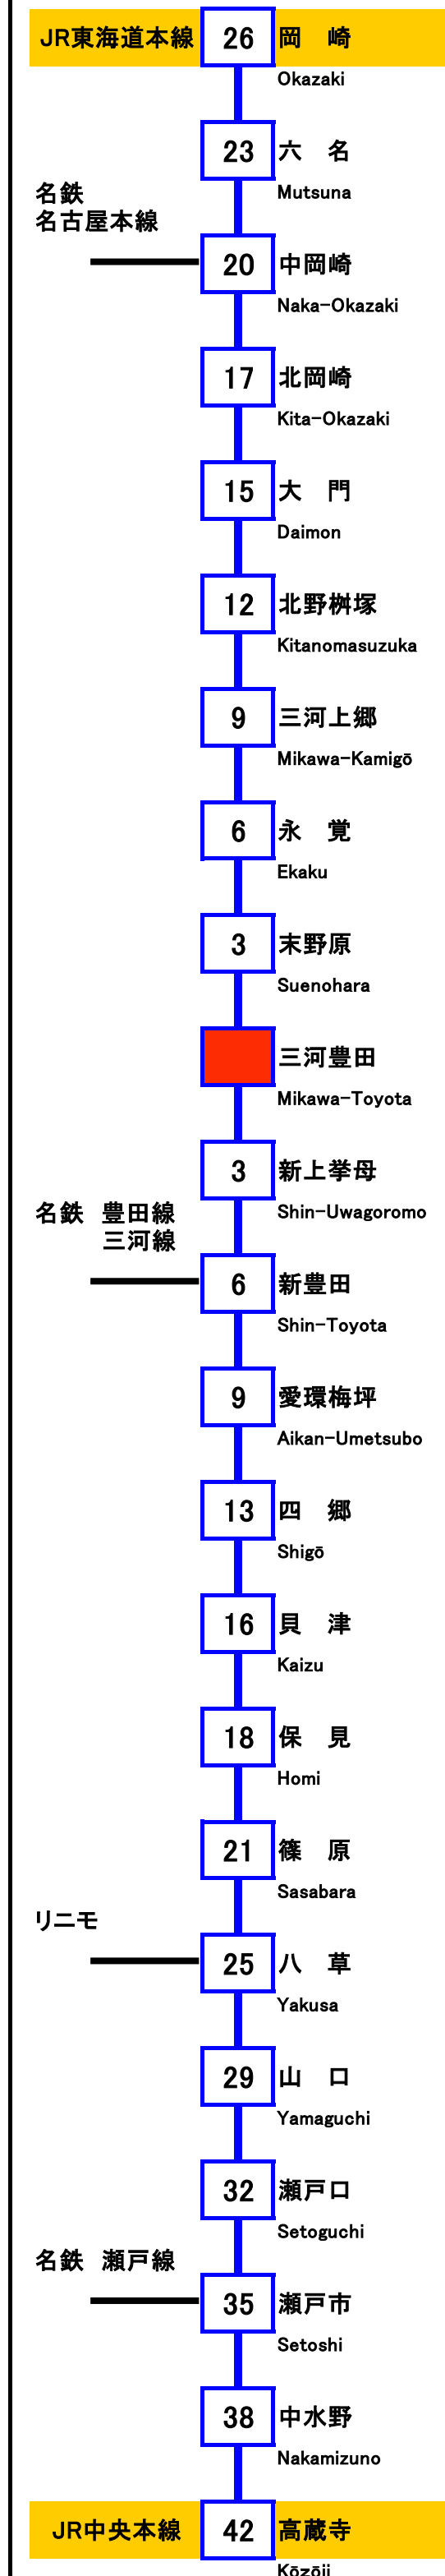

愛知環状鉄道線 時刻表 三河豊田駅

Aichi Loop Railway Departure Time Mikawa-Toyota

(令和6年3月16日修正)
平成30年3月17日改正

標準所要時分

Required Time (分 min)

岡崎方面 for Okazaki					高蔵寺方面 for Kōzōji							
5	53				5	31	高蔵寺 4両	59	高蔵寺 4両			
6	18	岡崎 4両	43	岡崎 4両	6	13	高蔵寺 4両	24	高蔵寺 4両			
				59	43	高蔵寺 2両						
7	15	岡崎 4両	31	岡崎 4両	7	0	高蔵寺 4両	22	高蔵寺 4両			
				47	27	新豊田 2両	38	高蔵寺 4両	43	新豊田 2両		
								54	高蔵寺 4両	59	新豊田 2両	
8	3	岡崎 4両	19	岡崎 2両	8	10	高蔵寺 4両	15	新豊田 2両	26	高蔵寺 4両	
				35	31	新豊田 2両	42	高蔵寺 4両	47	新豊田 2両	58	高蔵寺 4両
				51								
9	7	岡崎 4両	23	岡崎 4両	9	3	新豊田 2両	14	高蔵寺 2両	30	高蔵寺 4両	
				39	46	高蔵寺 4両						
				55								
10	11	岡崎 4両	32	岡崎 4両	10	2	高蔵寺 4両	19	高蔵寺 4両	40	高蔵寺 2両	
				49	56	高蔵寺 2両						
11	5	岡崎 4両	21	岡崎 4両	11	12	高蔵寺 2両	28	高蔵寺 2両	44	高蔵寺 2両	
				37								
				53								
12	9	岡崎 2両	25	岡崎 2両	12	0	高蔵寺 4両	16	高蔵寺 2両	32	高蔵寺 2両	
				41	48	高蔵寺 2両						
				57								
13	13	(北野樹塚乗換) 岡崎 2両	29	岡崎 4両	13	4	高蔵寺 2両	20	高蔵寺 2両	36	高蔵寺 2両	
				45	52	高蔵寺 4両						
14	1	(北野樹塚乗換) 岡崎 2両	17	岡崎 2両	14	8	高蔵寺 4両	24	高蔵寺 4両	40	高蔵寺 2両	
				33	47	高蔵寺 2両						
				49								
15	5	岡崎 2両	21	岡崎 4両	15	12	高蔵寺 2両	28	高蔵寺 4両	44	高蔵寺 4両	
				37								
				53								
16	9	(北野樹塚乗換) 岡崎 2両	25	岡崎 2両	16	1	高蔵寺 4両	17	高蔵寺 4両	33	高蔵寺 4両	
				41	48	高蔵寺 4両						
				57								
17	13	岡崎 4両	29	岡崎 4両	17	4	高蔵寺 4両	20	高蔵寺 4両	28	新豊田 2両	
				45	36	高蔵寺 2両			44	新豊田 2両	52	高蔵寺 4両
18	1	岡崎 4両	17	岡崎 4両	18	0	新豊田 2両	8	高蔵寺 4両	16	新豊田 2両	
				33	24	高蔵寺 4両			32	新豊田 2両	40	高蔵寺 4両
				49	48	高蔵寺 2両			48	新豊田 2両	56	高蔵寺 4両
19	5	岡崎 2両	21	岡崎 4両	19	12	高蔵寺 4両	28	高蔵寺 4両	44	高蔵寺 4両	
				37								
				53								
20	9	岡崎 4両	25	岡崎 4両	20	0	高蔵寺 2両	17	高蔵寺 4両	33	高蔵寺 4両	
				41	49	高蔵寺 4両						
				57								
21	14	岡崎 4両	30	岡崎 2両	21	5	高蔵寺 4両	21	高蔵寺 4両	37	高蔵寺 4両	
				47	54	高蔵寺 4両						
22	6	岡崎 4両	24	岡崎 4両	22	13	高蔵寺 4両	30	高蔵寺 2両	49	瀬戸口 4両	
				43								
				56								
23	20	岡崎 4両	38	北野樹塚 4両	23	14	高蔵寺 4両	59	新豊田 4両			
0	3	北野樹塚 2両	22	北野樹塚 4両	0							

記事

青時刻・あさシャトル ◆運転日注意
月～金曜運転 但し、年末年始・お盆・ゴールデンウィーク期間中に運転しない日があります。
運転日はホームページまたは駅掲示板をご覧ください。

緑時刻・ゆうシャトル ◆運転日注意
運転日はホームページまたは駅掲示板をご覧ください。

☐ …1番線から発車します

両数は平日の両数です。土休日は一部を除き2両です。
※両数は変更する場合があります。

各列車の到着時刻は全体時刻表をご覧ください。
<http://www.aikanrailway.co.jp/>