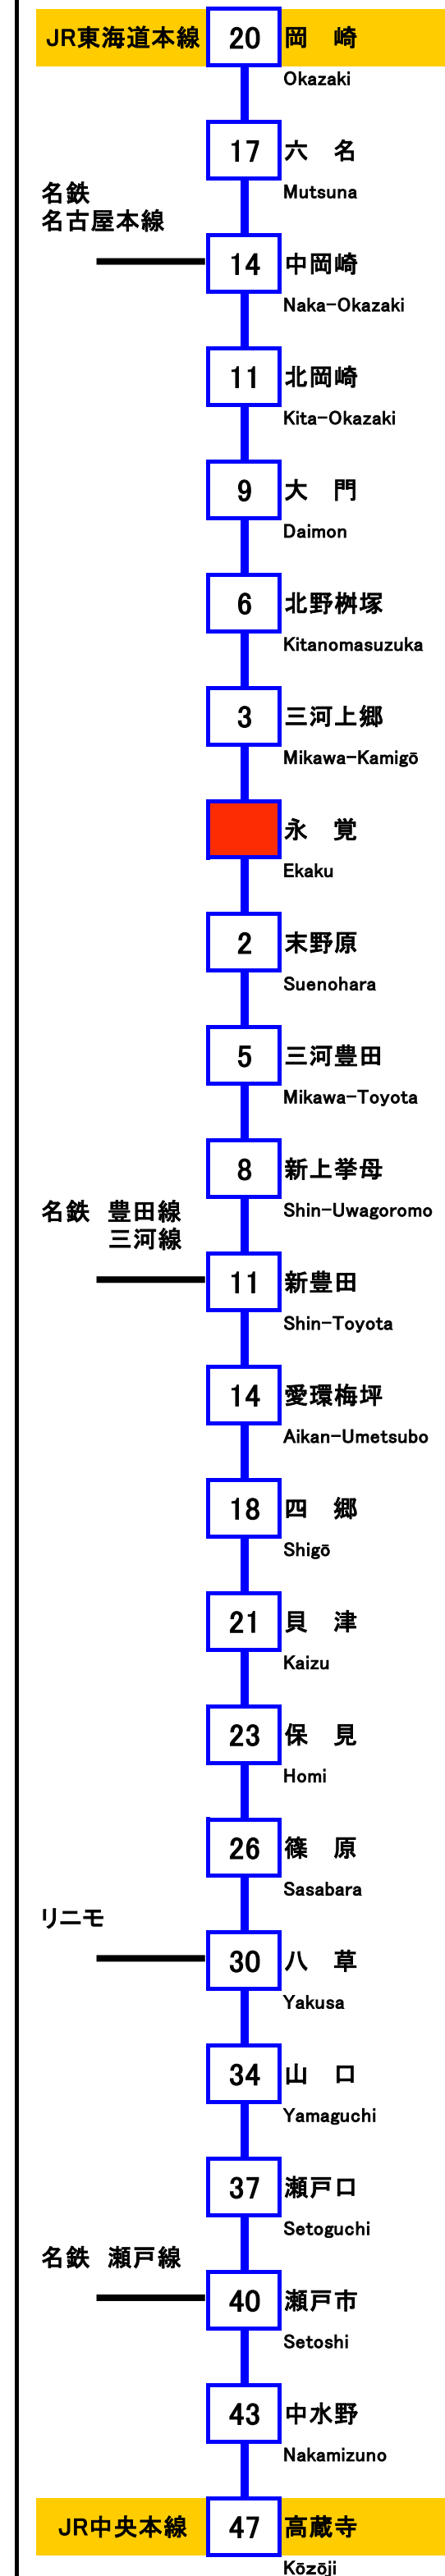

愛知環状鉄道線 時刻表 永覚駅

Aichi Loop Railway Departure Time Ekaku

(令和6年3月16日修正)
平成30年3月17日改正

岡崎方面 for Okazaki

5	59	岡崎 4両			
6	24	岡崎 4両	48	岡崎 4両	
7	5	岡崎 4両	20	岡崎 4両	37 岡崎 4両 53 岡崎 4両
8	9	岡崎 4両	25	岡崎 2両	40 岡崎 4両 56 岡崎 4両
9	12	岡崎 4両	28	岡崎 4両	44 岡崎 4両
10	0	岡崎 4両	16	岡崎 4両	39 岡崎 4両 55 岡崎 2両
11	11	岡崎 4両	27	岡崎 4両	43 岡崎 4両 59 岡崎 4両
12	15	岡崎 2両	31	岡崎 2両	47 岡崎 2両
13	3	岡崎 2両	19	岡崎 2両	35 岡崎 4両 51 岡崎 2両
14	7	岡崎 2両	23	岡崎 2両	39 岡崎 2両 55 岡崎 2両
15	11	岡崎 2両	27	岡崎 4両	43 岡崎 4両 59 岡崎 4両
16	15	岡崎 2両	31	岡崎 2両	47 岡崎 2両
17	3	岡崎 4両	19	岡崎 4両	35 岡崎 4両 51 岡崎 4両
18	7	岡崎 4両	23	岡崎 4両	39 岡崎 4両 55 岡崎 4両
19	11	岡崎 2両	27	岡崎 4両	43 岡崎 4両 59 岡崎 4両
20	15	岡崎 4両	31	岡崎 4両	47 岡崎 4両
21	3	岡崎 4両	20	岡崎 4両	36 岡崎 2両 53 岡崎 4両
22	12	岡崎 4両	30	岡崎 4両	49 岡崎 4両
23	2	北野樹塚 4両	25	岡崎 4両	44 北野樹塚 4両
0	9	北野樹塚 2両	28	北野樹塚 4両	

高蔵寺方面 for Kōzōji

5	25	高蔵寺 4両	53	高蔵寺 4両	
6	6	高蔵寺 4両	18	高蔵寺 4両	36 高蔵寺 2両 54 高蔵寺 4両
7	16	高蔵寺 4両	32	高蔵寺 4両	48 高蔵寺 4両
8	4	高蔵寺 4両	20	高蔵寺 4両	36 高蔵寺 4両 52 高蔵寺 4両
9	8	高蔵寺 2両	24	高蔵寺 4両	40 高蔵寺 4両 56 高蔵寺 4両
10	12	高蔵寺 4両	34	高蔵寺 2両	50 高蔵寺 2両
11	6	高蔵寺 2両	22	高蔵寺 2両	38 高蔵寺 2両 54 高蔵寺 4両
12	10	高蔵寺 2両	26	高蔵寺 2両	42 高蔵寺 2両 58 高蔵寺 2両
13	14	高蔵寺 2両	30	高蔵寺 2両	46 高蔵寺 4両
14	2	高蔵寺 4両	18	高蔵寺 4両	34 高蔵寺 2両 50 高蔵寺 2両
15	6	高蔵寺 2両	22	高蔵寺 4両	38 高蔵寺 4両 55 高蔵寺 4両
16	10	高蔵寺 4両	26	高蔵寺 4両	42 高蔵寺 4両 58 高蔵寺 4両
17	14	高蔵寺 4両	30	高蔵寺 2両	46 高蔵寺 4両
18	2	高蔵寺 4両	18	高蔵寺 4両	34 高蔵寺 4両 50 高蔵寺 4両
19	6	高蔵寺 4両	22	高蔵寺 4両	38 高蔵寺 4両 54 高蔵寺 2両
20	10	高蔵寺 4両	26	高蔵寺 4両	42 高蔵寺 4両 58 高蔵寺 4両
21	14	高蔵寺 4両	30	高蔵寺 4両	47 高蔵寺 4両
22	6	高蔵寺 4両	24	高蔵寺 2両	43 瀬戸口 4両
23	7	高蔵寺 4両	53	新豊田 4両	
0					

記事

両数は平日の両数です。土休日は一部を除き2両です。
※両数は変更する場合があります。

標準所要時分

Required Time (分 min)

各列車の到着時刻は全体時刻表をご覧ください。