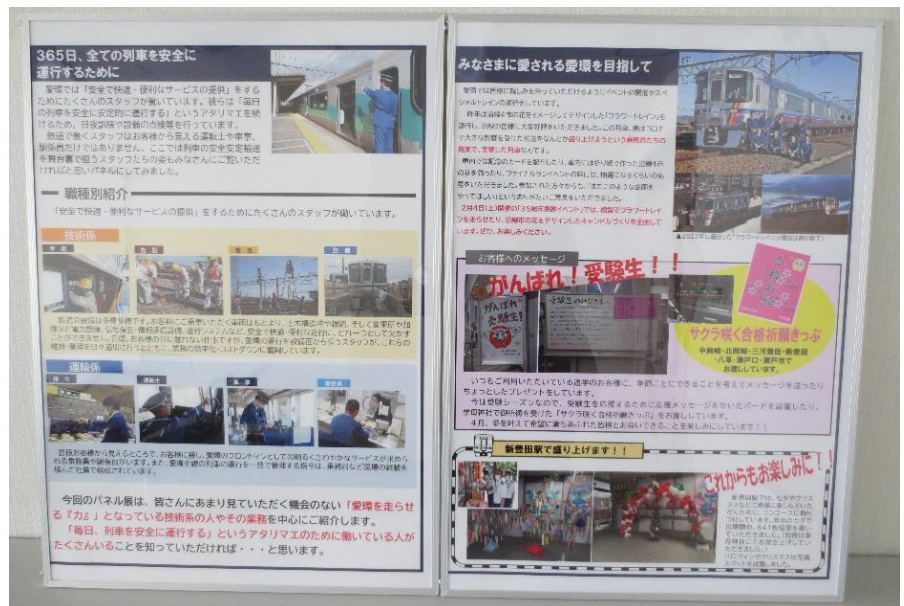

令和5年4月13日
愛知環状鉄道株式会社

愛知県図書館で愛知環状鉄道に関する展示を実施します！

愛知県図書館1階エントランスの展示コーナー「Yottekko(ヨッテコ)」で愛知環状鉄道に関する展示を行います。

愛知環状鉄道のあゆみや安全への取組とジブリパークなど沿線観光を紹介するパネルやポスター展示とパンフレット・ちらし配布、愛知県図書館が所蔵する愛知環状鉄道関連図書の展示・貸出を行い地域の公共交通機関への理解の促進と沿線観光地への鉄道利用の周知を図ります。是非お越しください。

1. 期間

令和5年4月14日（金）から令和5年5月10日（水）まで
※図書館開館時間 火～金 10時～20時 土日祝 10時～18時（月曜休館）

2. 会場

愛知県図書館（名古屋市中区三の丸一丁目9-3） 電話：052-212-2323（代）

3. 内容

- ・愛知環状鉄道のあゆみや安全への取組に関するパネル展示
- ・ジブリパークや大河ドラマの舞台として注目される岡崎市など沿線観光を紹介するポスター展示やちらし配布
- ・愛知環状鉄道の社史など愛知県図書館が所蔵する図書

4. 入場料

無料

5. 問合せ先

愛知環状鉄道株式会社
総務部総務人事課
電話：0565-33-2931

展示パネルイメージ